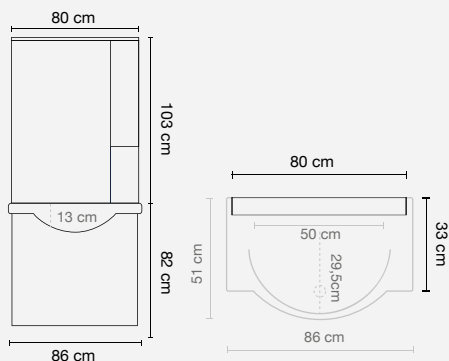

SCHEDA TECNICA