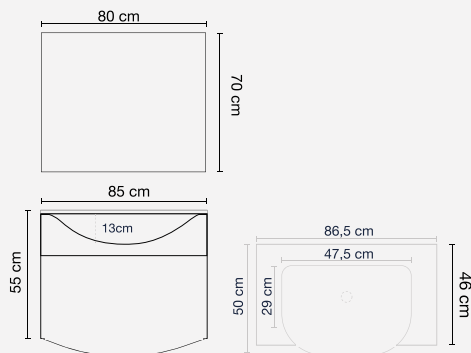

iris 85

Composizione completa

Composizione da bagno sospesa perfetta per arredare il bagno con eleganza senza rinunciare alla comodità e al comfort. La composizione comprende base sospesa a due ante a forma leggermente ricurva. Realizzato in MDF ricoperto in polimerico: Lavabo integrale in ceramica bianco lucido. Lampada alogena e specchiera con fasce in polimerico. Maniglie in ABS cromato. Finitura opaca. Dimensioni mobile: l=85cm p=35cm h=55cm. Specchiera: l=70cm h=80cm.

Dettagli composizione

Mobile

Dimensioni

l.85 x p.35/50 x h.55 cm

Specchio

Dimensioni

l.70 x h.80 cm

Luce

Potenza

7 W

Tipologia

Led

MDF
nobilitato
rivestito

Soft close
chiusura cassetti

Ante
apertura

**Cambia il colore
ma non il prezzo!**

Portuna Bianco

cod: IRIS85BC

Larice/olmo

cod: IRIS85LO

Palissandro/larice

cod: IRIS85PL

SCHEDA TECNICA