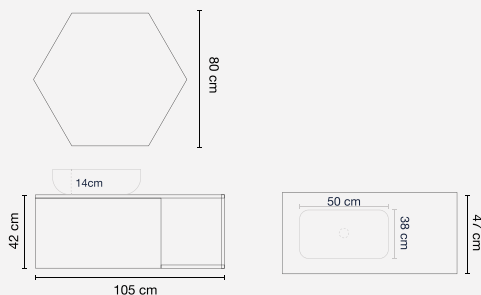

esagonal 105

Composizione completa

Composizione da bagno sospesa, perfetta per arredare il bagno con eleganza senza rinunciare alla comosit  e al comfort. La composizione comprende base sospesa con cassetto a chiusura rallentata (soft close) e un piccolo vano giorno. Realizzato il tutto in MDF ricoperto in polimerico. Lavabo d'appoggio in ceramica finitura bianca lucida. Applique a led cromato. Specchiera a forma esagonale. Maniglia a gola. Dimensione mobile: l=105cm p=47cm h=42cm. Specchiera altezza 80cm.

Dettagli composizione

Mobile

Dimensioni

l.105 x p.47 x h.42 cm

Specchio

Dimensioni

h.80 cm

Luce

Potenza

7 W

Tipologia

Led

MDF
nobilitato
rivestito

Soft close
chiusura cassette

Mineral marmo
lavabo

**Cambia il colore
ma non il prezzo!**

cod: ESAGONALPNOCE

cod: ESAGONALTRANC

SCHEDA TECNICA