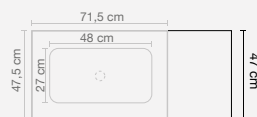

SCHEDA TECNICA