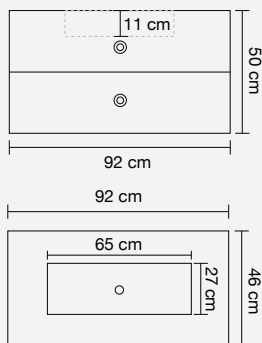

SCHEDA TECNICA