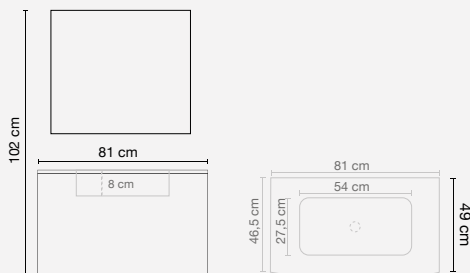

SCHEDA TECNICA