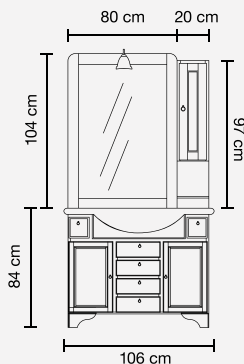

SCHEDA TECNICA