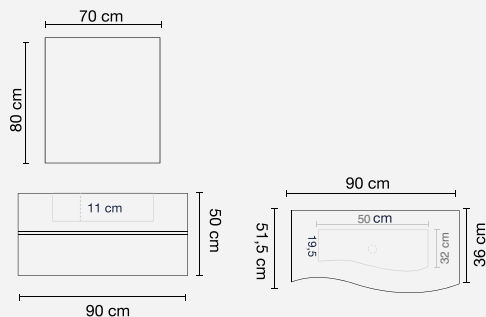

esse 90

Composizione completa

Composizione da bagno sospesa, perfetta per arredare il bagno con eleganza senza rinunciare alla comodità e al comfort. La composizione comprende base sospesa con due cassetti a chiusura rallentata (soft close). Frontale del mobile leggermente curvato, realizzato in MDF ricoperto in polimerico. Lavabo in mineral marmo finitura bianco lucido tuttopiano, appliche a led cromata. Specchiera. Maniglie a gola. Dimensione mobile: l=90cm h=50cm p=50cm. Specchiera: l=80cm h=70cm.

Dettagli composizione

Mobile

Dimensioni

l.90 x p.50 x h.50 cm

Specchio

Dimensioni

l.80 x h.70 cm

Luce

Potenza

7 W

Tipologia

Led

MDF
nobilitato
rivestito

Soft close
chiusura cassetti

Mineral marmo
lavabo

**Cambia il colore
ma non il prezzo!**

Cashemere

cod: ESSECASHEMERE

Sanremo

cod: ESSESANREMO

SCHEDA TECNICA