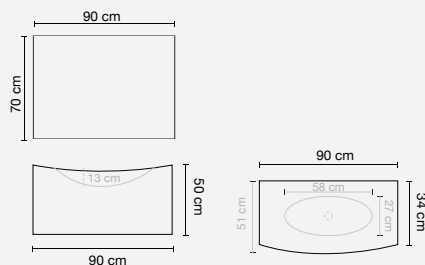

SCHEDA TECNICA