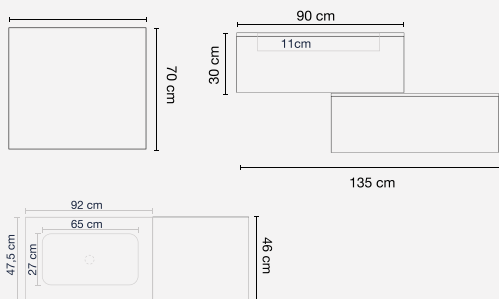

andy

Composizione completa

Composizione da bagno sospesa da design moderno, in stile minimalista perfetto per ogni bagno. La composizione comprende due basi sospese con cassetti a chiusura rallentata (soft close). realizzato il tutto in MDF ricoperto in polimerico. Le due basi possono essere installati sia sfalsati o uno vicino l'altro a proprio piacimento. Lavabo in ceramica finitura bianco lucido tutt piano. Applique a led cromata. Specchiera. Maniglie a gola. Dimensioni mobile: l=90cm p=46cm h=30cm. Specchiera: l=80cm h=70cm. 135cm si riferisce alla composizione dei mobili con installazione sfalsata.

Dettagli composizione

Mobile

Dimensioni

l.90 x p.46 x h.30 cm

Specchio

Dimensioni

l.80 x h.70 cm

Luce

Potenza

7 W

Tipologia

Led

MDF
nobilitato
rivestito

Soft close
chiusura cassetti

Mineral marmo
lavabo

**Cambia il colore
ma non il prezzo!**

Portuna Bianco

cod: ANDY90/135BC

Larice/olmo

cod: ANDY90/135LO

Palissandro/larice

cod: ANDY90/135PL

SCHEDA TECNICA