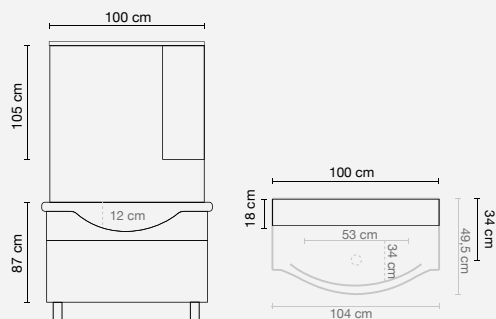

SCHEDA TECNICA