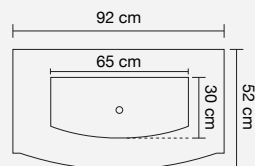

SCHEDA TECNICA