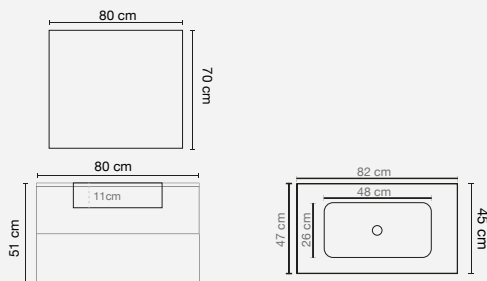

SCHEDA TECNICA