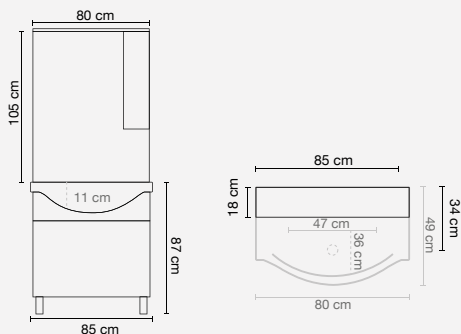

SCHEDA TECNICA