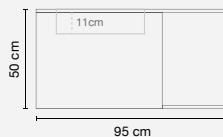

SCHEDA TECNICA