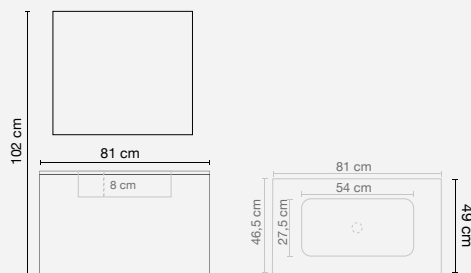

SCHEDA TECNICA