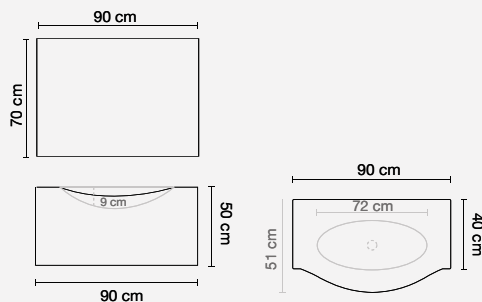

SCHEDA TECNICA