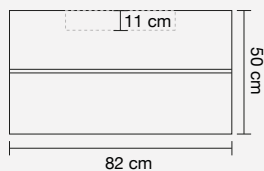

SCHEDA TECNICA