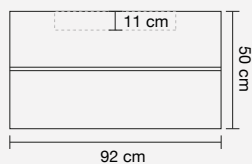

SCHEDA TECNICA