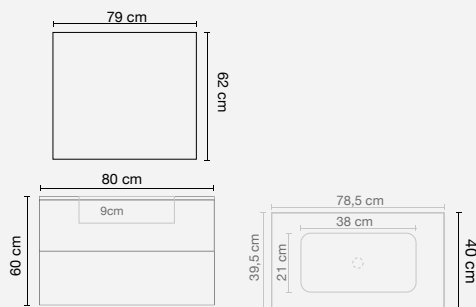

mia 80

Composizione completa

Composizione da bagno sospesa di facile abbinamento, con un design moderno ed elegante rappresenta la perfetta soluzione di arredo per il tuo bagno. La composizione comprende base sospesa con due cassetti a chiusura rallentata (soft close). Realizzato in MDF rivestito. Lavabo in ceramica finitura bianco lucido tuttopiano. Applique a led cromata. Specchiera filolucida. Maniglie in ABS cromato. Finitura opaca. Dimensione mobile: l=80cm p=40cm h=60cm. Specchiera: l=79cm h=62cm.

Dettagli composizione

Mobile

Dimensioni

l.80 x p.40 x h.60 cm

Specchio

Dimensioni

l.79 x h.62 cm

Luce

Potenza

7 W

Tipologia

Led

MDF
nobilitato
rivestito

Soft close
chiusura cassetti

Ceramica
lavabo

**Cambia il colore
ma non il prezzo!**

Bianco Lucido

cod: 75024

Cordoba

cod: 75101

Antracite

cod: 75100

SCHEDA TECNICA