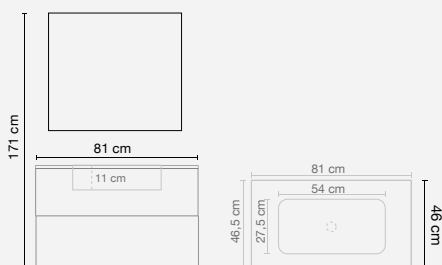

SCHEDA TECNICA