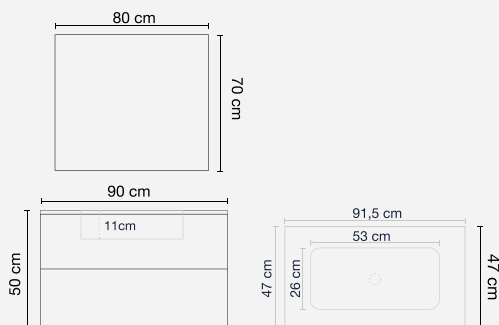

SCHEDA TECNICA