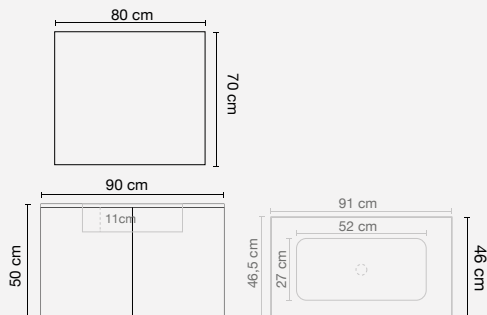

SCHEDA TECNICA