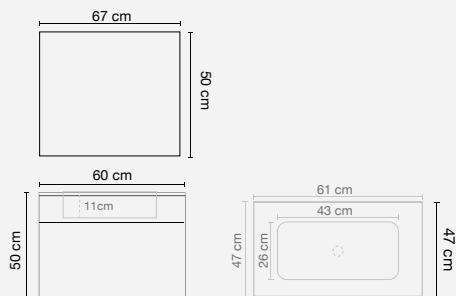

SCHEDA TECNICA