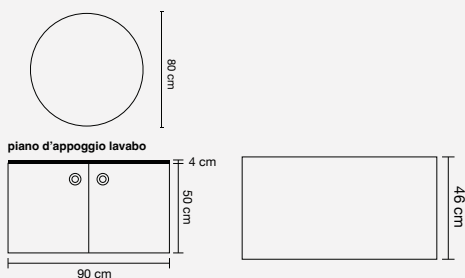

SCHEDA TECNICA