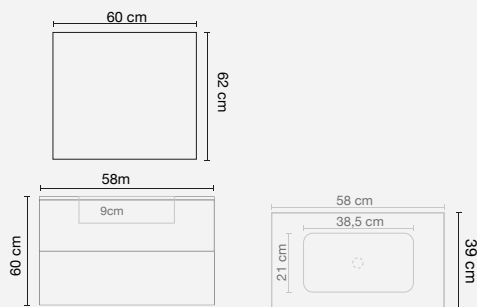

mia 60

Composizione completa

Composizione da bagno sospesa di facile abbinamento, con un design moderno ed elegante rappresenta la perfetta soluzione di arredo per il tuo bagno. La composizione comprende base sospesa con due cassetti a chiusura rallentata (soft close). Realizzato in MDF rivestito. Lavabo in ceramica finitura bianco lucido tuttopiano. Applique a led cromata. Specchiera filolucida. Maniglie in ABS cromato. Finitura opaca. Dimensione mobile: L.58 x P.39 x H.60. Specchiera: l=60cm h=62cm.

Dettagli composizione

Mobile

Dimensioni

L.58 x p.39 x h.60 cm

Specchio

Dimensioni

L.60 x h.62 cm

Luce

Potenza

7 W

Tipologia

Led

MDF
nobilitato
rivestito

Soft close
chiusura cassetti

Ceramica
lavabo

**Cambia il colore
ma non il prezzo!**

Bianco Lucido

cod: 75021

Cordoba

cod: 75103

Antracite

cod: 75102

SCHEDA TECNICA