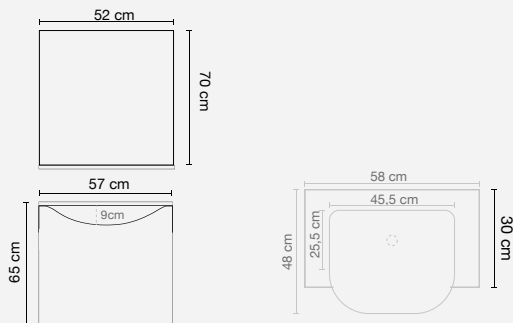

SCHEDA TECNICA