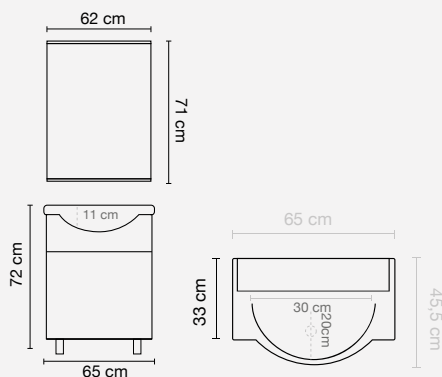

SCHEDA TECNICA