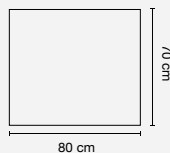

SCHEDA TECNICA