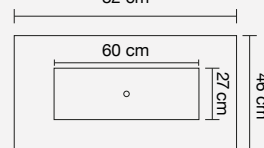

Dettagli composizione

Mobile

Dimensioni

l.90 x p.46 x h.30 cm

Specchio

Dimensioni

l.80 x h.70 cm

Luce

Dettagli composizione

Mobile

Dimensioni

l.90 x p.34/50 x h.50 cm

Specchio

Dimensioni

l.90 x h.70 cm

Luce

Dettagli composizione

Mobile

Dimensioni

l.90 x p.51 x h.50 cm

**Cambia il colore
ma non il prezzo!**

Cashemere

cod: SOPHIA80CA

Azzurro polvere

cod: SOPHIA80AZ

Verde salvia

cod: SOPHIA80VS

SCHEDA TECNICA

82 cm

50 cm

82 cm

60 cm