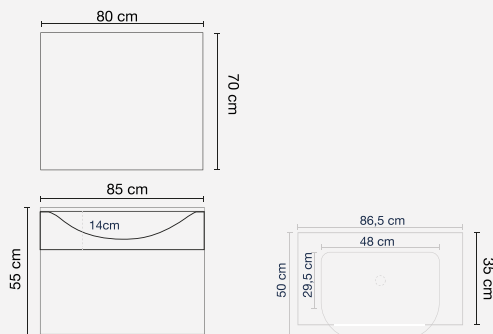

SCHEDA TECNICA