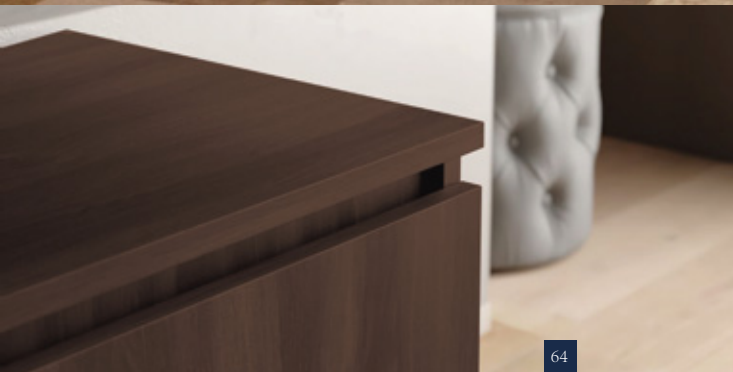

CASSETTO80TA
CASSETTO100TA

1.80 x p.46 x h.30 cm
1.100 x p.46 x h.30 cm

200,00 € ~~280,00-€~~
255,00 € ~~320,00-€~~

Tabacco