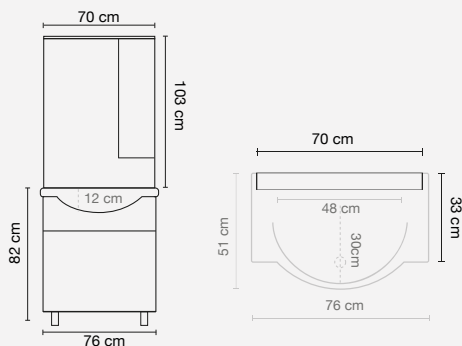

SCHEDA TECNICA